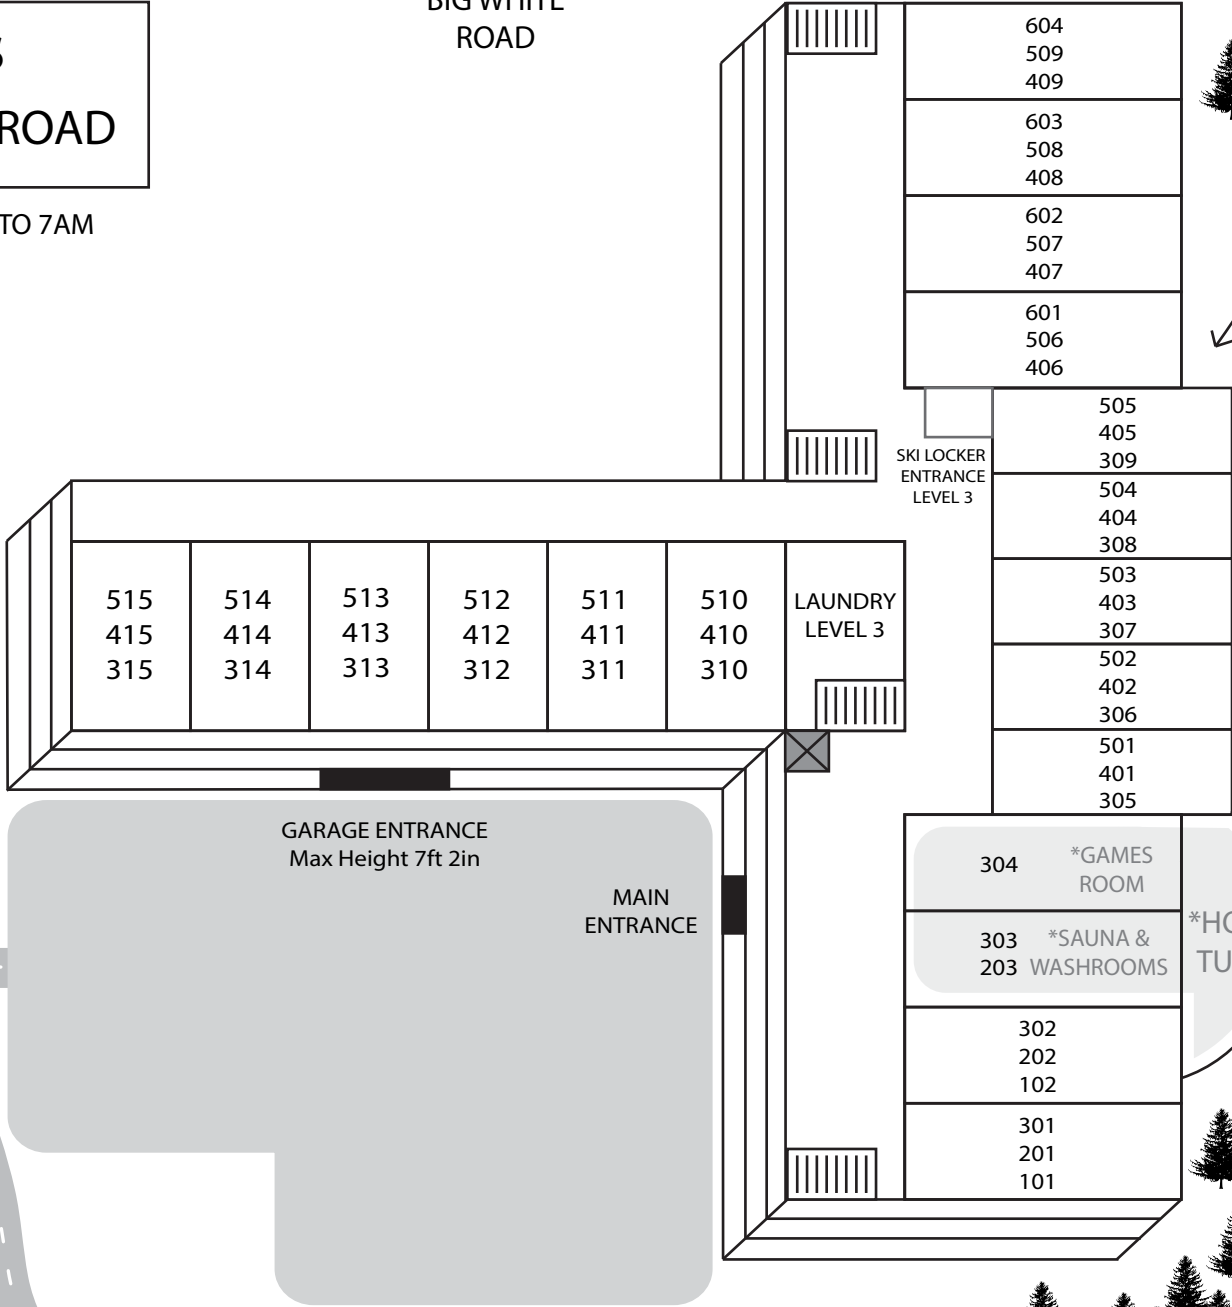

**THE EAGLES**  
105 KETTLE VIEW ROAD

\*BUILDING QUIET TIMES - 11PM TO 7AM

BIG WHITE ROAD

KETTLE VIEW ROAD

604
509
409
603
508
408
602
507
407
601
506
406

505
405
309
504
404
308
503
403
307
502
402
306
501
401
305

515	514	513	512	511	510
415	414	413	412	411	410
315	314	313	312	311	310

SKI LOCKER ENTRANCE LEVEL 3

LAUNDRY LEVEL 3

304	*GAMES ROOM
303	*SAUNA & 203 WASHROOMS
302	202
102	
301	201
101	

SKI IN / OUT  
Hummingbird Run (Green)

\*HOT TUB  
\*LOCATED ON LEVEL 1